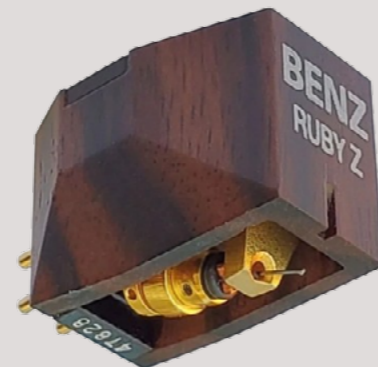

NEO

Nuevo

Gullwing SLR NEO

0.34 mv.
Cuerpo desnudo

2.500 €

Ebony L NEO

2.5 mv.
Cuerpo de madera Ebony

2.950 €

Nuevo

NEO

Nuevo

Reference S NEO

0.26 mv.
Cuerpo madera

2.150 €

Ruby Z / ZH NEO

0.35 mv. 0.7 mv.
Cuerpo de madera Bruyère

2.950 €

Nuevo

NEO

Nuevo

Glider NEO SL / SM / SH

0.4 mv.
Cuerpo desnudo

1.550 €

Ace SL / SM / SH

0.4 mv. 0.8 mv. 2.5 mv.
Cuerpo acrílico

1.150 €

Nuevo

Zebra L / M / H

0.4 mv. 0.8 mv. 2.5 mv.
Cuerpo de madera

2.050 €

PREAMPLIFICADOR DE PHONO

Lukaschek PP I