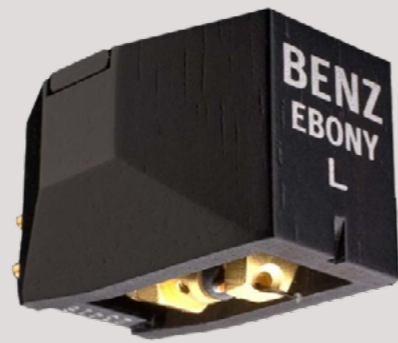

Benz Micro

Lista de precios

Septiembre 2024

P.V.P. Recomendado
I.V.A. Incluido

LP S

0.3 mv.
Cuerpo de madera Ebony

3.950 €

Nuevo

NEO

Nuevo

Gullwing SLR NEO

0.34 mv.
Cuerpo desnudo

2.500 €

Ebony L NEO

2.5 mv.
Cuerpo de madera Ebony

2.950 €

Nuevo

NEO

Nuevo

Reference S NEO

0.26 mv.
Cuerpo madera

2.150 €

Ruby Z / ZH NEO

0.35 mv. 0.7 mv.
Cuerpo de madera Bruyère

2.950 €

Nuevo

NEO

Nuevo

Glider NEO SL / SM / SH

0.4 mv.
Cuerpo desnudo

1.550 €

Ace SL / SM / SH