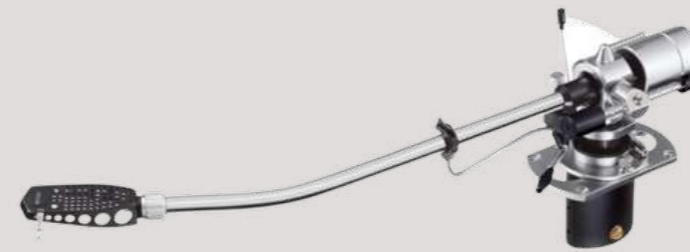

Series M2-12R

9 Pulgadas

4.900 €