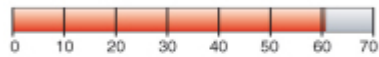

DYNAUDIO SAPPHIRE

Stereoplay (2008)

Bewertung

Klang (max.70 Punkte) **61 Punkte**

Messwerte (max.10 Punkte) **8**

Praxis (max.10 Punkte) **4**

Wertigkeit (max.10 Punkte) **8**

Hochgewachsene Edel-Standbox mit ausgefeilter Dreiwege-Bestückung und Edelholzgehäuse. Kultivierte, nie aufdringliche Dynamik, gepaart mit höchster Neutralität und Reife.

stereoplay Testurteil

Klang

Absolute Spitzenklasse **61 Punkte**

Gesamturteil:

sehr gut **81 Punkte**

Preis/Leistung **sehr gut**